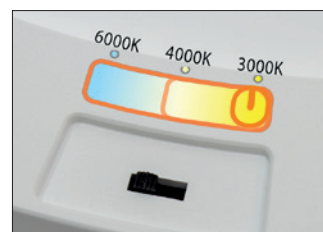

Température de couleur sélectionnable / Selecteerbare lichtkleur:

3000 K
blanc chaud / warm wit

4000 K
blanc neutre / neutraal wit

6000 K
blanc froid / daglicht

selection couleur
Kleurkeuzeschakelaar

Puissance Sélectionnable / Vermogenselectie: