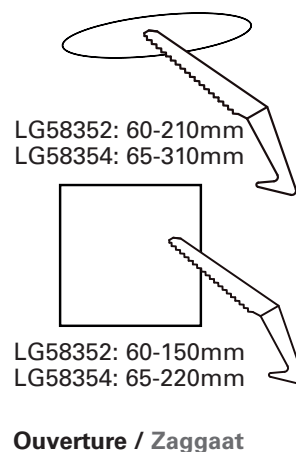

Installation / Installatie: