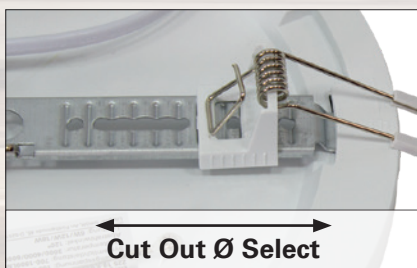

Placida Clou 225/330 OneFitAll[®]

LED-PANEL

Placida Clou 225/330 OneFitAll®

LED-PANEL

- **OneFitAll:** un bon substitut pour 18 variantes de luminaires
- Un luminaire LED apparent, saillie de seulement 19mm, Rond et très Plat.
- 3 Températures de couleur émises, sélectionnables Blanc Chaud, Blanc Neutre, Blanc froid
- 3 intensités de Lumière et de Puissance sélectionnables:
 LG58352: 6W, 12W, 18W
 (700lm, 1300lm, 1800lm sous 4000K)
 LG58354: 18W, 24W, 30W
 (1900lm, 2450lm, 3000lm sous 4000K)
- Un bon substitut pour les luminaires à ampoules Halogène, Eco- CFL, ou incandescentes
- Installation et repiquage facile et rapide grâce aux connecteurs WAGO® Inclus.
- Gain de consommation très important, jusqu'à 90%.
- Un design Pur, Simple à l'épreuve des années et des modes.
- Lumière Stable, sans scintillement, ni clignotement.
- Fixation en applique apparente ou en couvrant un trou d'encastrement de 65 à 210mm et sans outils grâce au système de fixation ingénieux.
- **OneFitAll:** is een goede vervanger voor 18 luminaires varianten.
- Een LED opbouwarmatuur met een hoogte van slechts 19 mm, rond en zeer vlak.
- 3 selecteerbare kleurtemperaturen Warm wit, Neutraal wit, Koel wit.
- 3 selecteerbare lichtrendementen en wattages:
 LG58352: 6W, 12W, 18W
 (700lm, 1300lm, 1800lm bij 4000K)
 LG58354: 18W, 24W, 30W
 (1900lm, 2450lm, 3000lm bij 4000K)
- Een goede vervanger voor Halogeen, Eco- CFL, of Gloeilampen.
- Easy en snel installeren en opnieuw verlichten dankzij de meegeleverde WAGO®-connectoren.
- Zeer hoge energiebesparing, tot 90%.
- Puur, eenvoudig ontwerp dat de tand des tijds en de mode doorstaat.
- Stabiel, flikkervrij licht.
- Opbouwmontage of afdekking van een verzonken montagegat van 65 tot 210 mm en zonder gereedschap dankzij het ingenieuze montagesysteem.