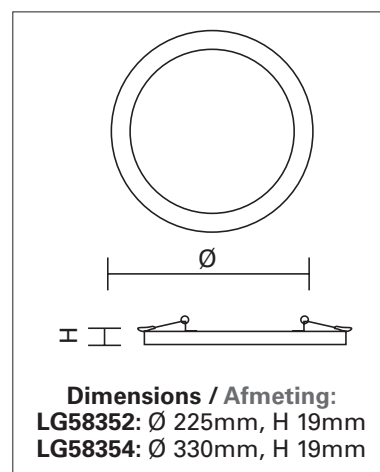

Température de couleur sélectionnable / Selecteerbare lichtkleur:

Puissance Sélectionnable / Vermogenselectie:

	Incandescent	Halogen	CFL
Placida Clou 225			
6W: 650-700lm $\hat{=}$	60W	20, 35, 50W	G23: 7-13W G24: 13-18W
12W: 1200-1300lm $\hat{=}$	100W	---	G24: 2x13W, 2x18W, 1x26W
18W: 1600-1800lm $\hat{=}$	120W	---	G24: 2x26W
Placida Clou 330			
18W: 1700-1900lm $\hat{=}$	120W	---	G24: 2x26W
24W: 2300-2450lm $\hat{=}$	---	---	E27/G24: 1x42W
30W: 2850-3000lm $\hat{=}$	---	---	E27/G24/G11: 2x36W

Installation / Installatie: